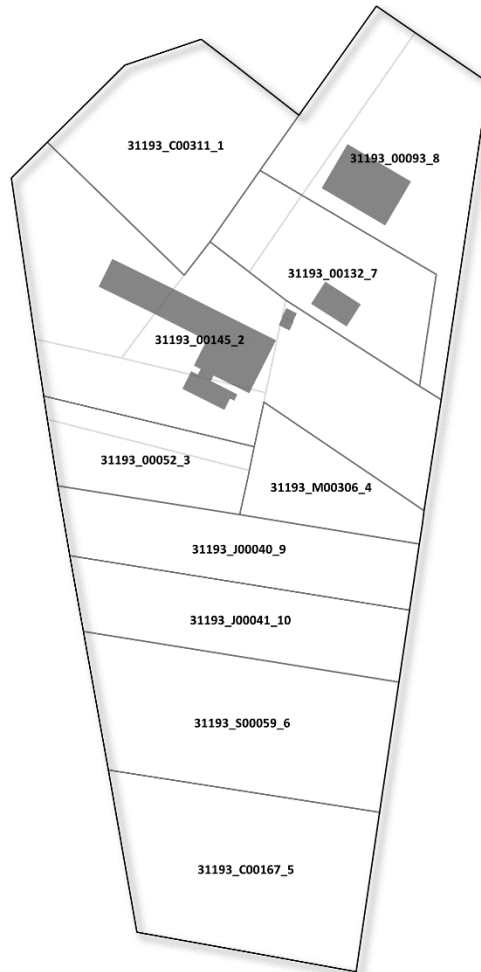

ZAE BORDEBASSE – LE FOUSSERET

CHIFFRES CLÉS

- Zone **d'intérêt communautaire** à vocation **artisanale**
- **4 entreprises** avec un effectif total estimé entre 30 et 61 salariés
 - ↳ 3,7 à 7,6 emplois à l'hectare
- Surface totale de **8 ha**
 - ↳ **0,3 ha de surface bâtie**
- La zone comptabilise 10 unités foncières : 3 bâties occupées et 7 non bâties, non comptabilisées
 - ↳ Un **taux de vacance de 0 %**

Zone d'activité Bordebasse - Le Fousseret

Vacance des unités foncières au sens
de la loi climat et résilience

 Non vacante

 Parcelles

Source : BD Parcellaire, 2023

0 50 100 m

Zone d'activité Bordebasse - Le Fousseret

-  Parcelles
-  Bâti occupé
-  Unité foncière

Source : BD Parcellaire, 2023