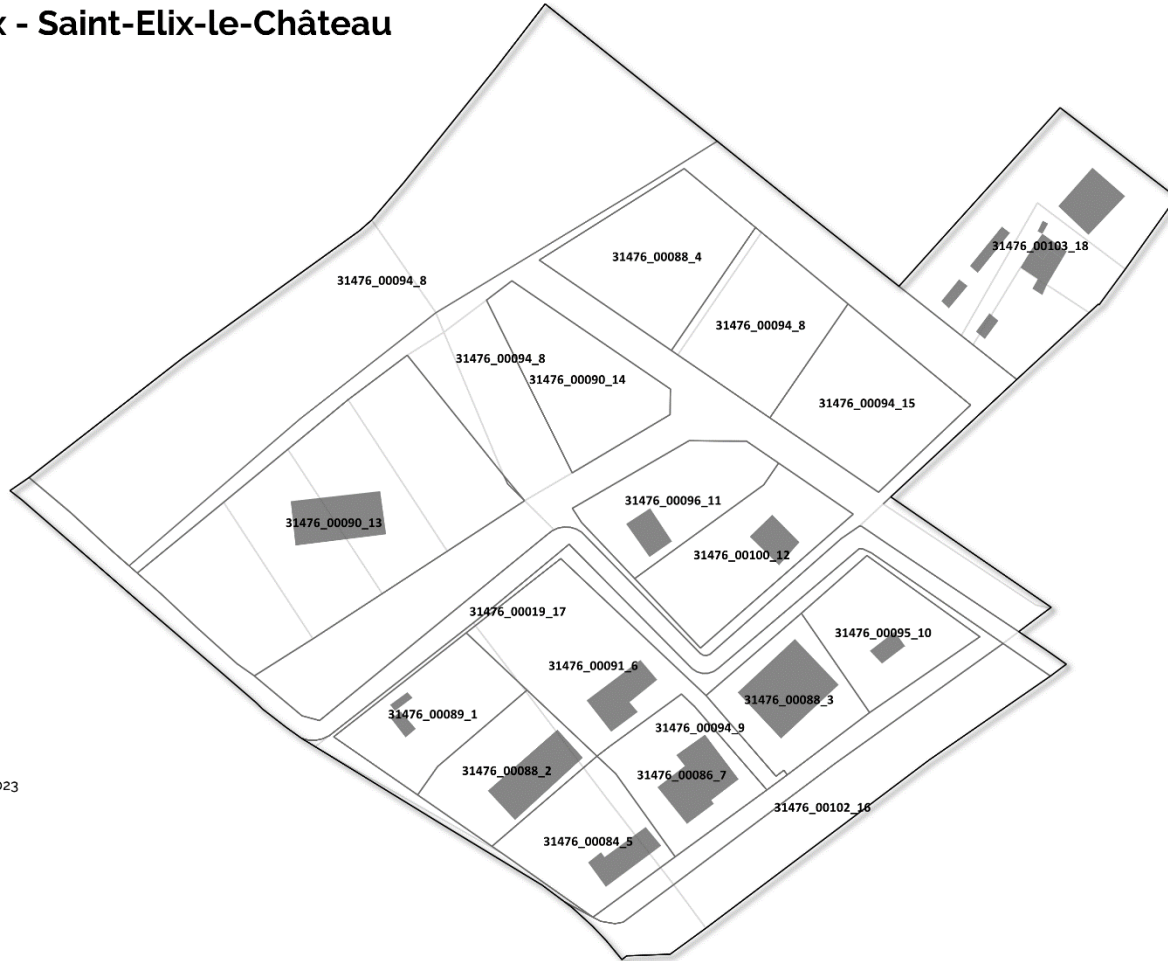

## CHIFFRES CLÉS

- Zone **d'intérêt communautaire** à vocation **mixte**
- **10 entreprises** avec un effectif total estimé entre 88 et 142 salariés
  - ↳ 9,5 à 15,4 emplois à l'hectare
- Surface totale de **9,2 ha**
  - ↳ **0,5 ha de surface bâtie**
- La zone comptabilise 18 unités foncières : 12 bâties occupées et 6 non bâties, non comptabilisées
  - ↳ Un **taux de vacance de 0 %**

# Zone d'activité Descaillaux - Saint-Elix-le-Château

Vacance des unités foncières au sens de la loi climat et résilience

- Non vacante
- Parcelle

Source : BD Parcellaire, 2023

# Zone d'activité Descaillaux - Saint-Elix-le-Château

- Parcelle
- Bâti occupé
- Unité foncière

Source : BD Parcellaire, 2023